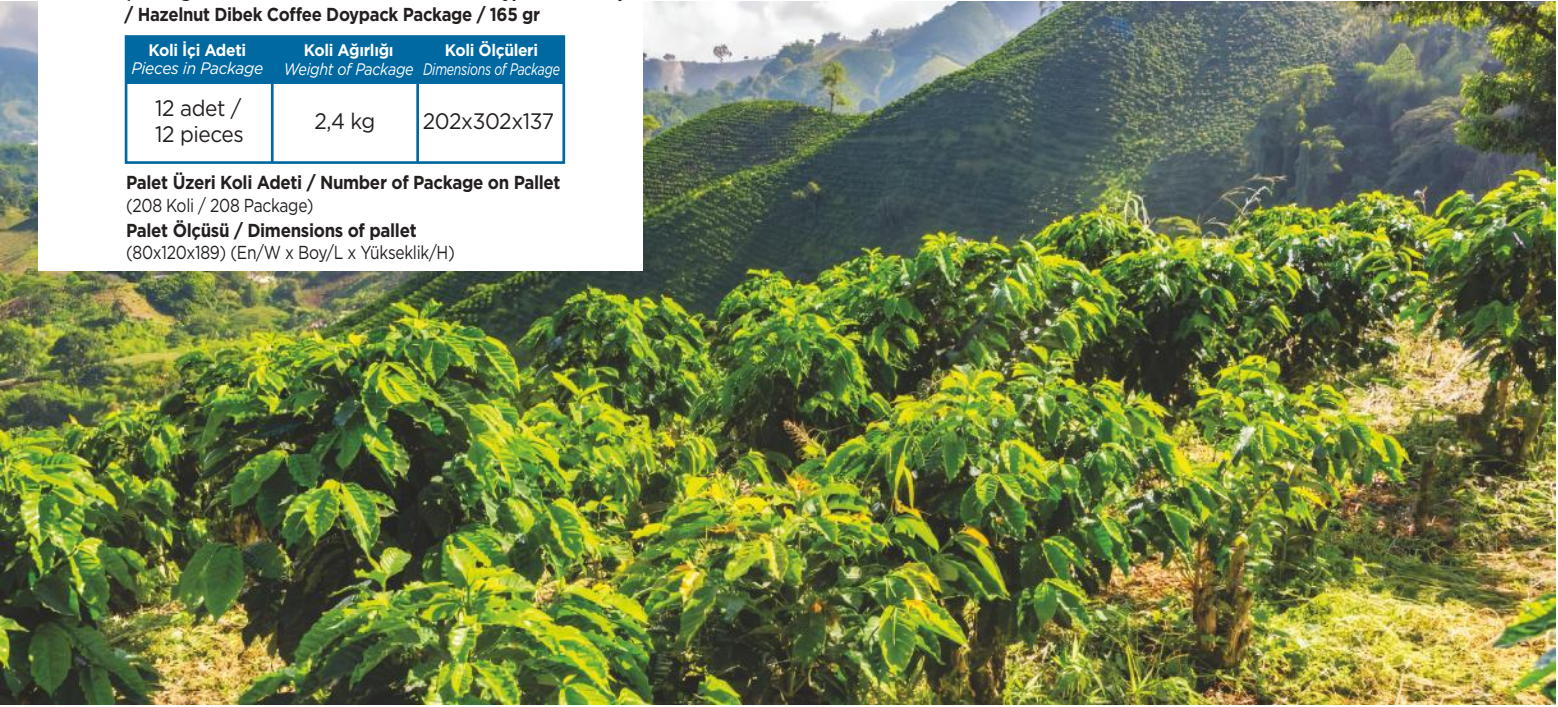

Fındıklı & Fıstıklı Dibek Kahvesi

Şekeroğlu Fındıklı Dibek Kahvesi
/ Hazelnut Dibek Coffee / 200gr

Koli İçi Adeti Pieces in package	Koli Ağırlığı Weight of Package	Koli Ölçüleri Dimensions of package
12 adet / 12 pieces	4,5 kg	280x390x180

Palet Üzeri Koli Adedi / Number of package on pallet
100 koli / 100 package

Palet Ölçüsü / Dimensions of pallet
100x120x215 (En/W x Boy/L x Yükseklik/H)

Şekeroğlu Fıstıklı Dibek Kahvesi
/ Peanut Dibek Coffee / 200gr

Koli İçi Adeti Pieces in package	Koli Ağırlığı Weight of Package	Koli Ölçüleri Dimensions of package
12 adet / 12 pieces	4,5 kg	280x390x180

Palet Üzeri Koli Adedi / Number of package on pallet
100 koli / 100 package

Palet Ölçüsü / Dimensions of pallet
100x120x215 (En/W x Boy/L x Yükseklik/H)

Şekeroğlu Minnettar Fındıklı Dibek Kahvesi Doypack Ambalaj
/ Hazelnut Dibek Coffee Doypack Package / 165 gr

Koli İçi Adeti Pieces in Package	Koli Ağırlığı Weight of Package	Koli Ölçüleri Dimensions of Package
12 adet / 12 pieces	2,4 kg	202x302x137

Palet Üzeri Koli Adeti / Number of Package on Pallet
(208 Koli / 208 Package)

Palet Ölçüsü / Dimensions of pallet
(80x120x189) (En/W x Boy/L x Yükseklik/H)